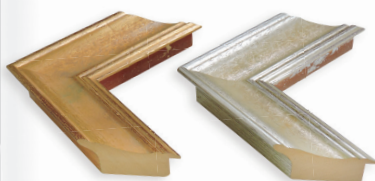

SARONE DREVENÝ PROFIL

PROFIL **9017/5** zlatá
9017/6 strieborná
ZRUŠENÉ DODÁVATEĽOM