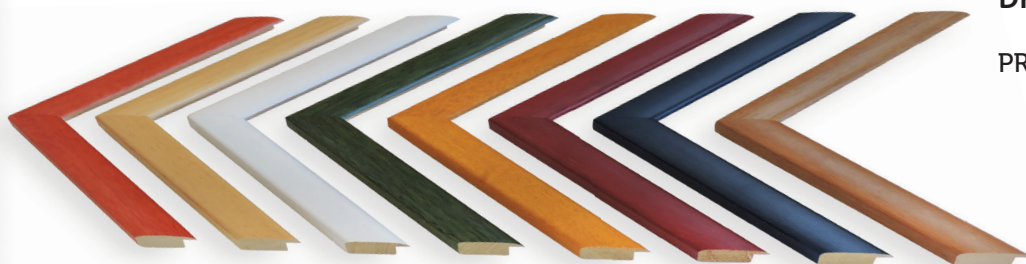

BERGANE DREVENÝ PROFIL

PROFIL **366/125** oranžová
366/126 prírodná
366/129 slonovinová
366/130 zelená
366/131 žltá
366/132 červená
366/133 tmavo modrá
366/136 starý dub
ZRUŠENÉ DODÁVATEĽOM