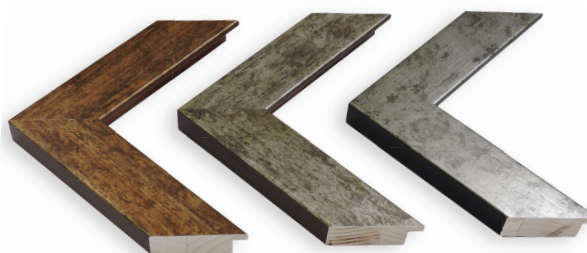

TRENTO DREVENÝ PROFIL

PROFIL 743/301 zlatohnedá
743/302 striebrohnedá
743/303 striebročierna
ZRUŠENÉ DODÁVATEĽOM