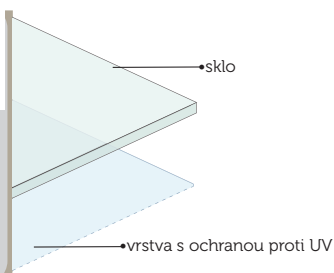

KOMPLETNE NOVÁ PONUKA:

ŠPECIÁLNE SKLO typu UV99

TRU VUE®

ConsClear UV99

Odraz svetla: < 8 %
Priepustnosť: 89 %
UV ochrana: 99 %

Conservation Clear UV99

91,5 x 122 cm
101,5 x 152,5 cm

NOVÉ PASPARTY V PONUKE

W781
BIELY REZ/ŠPECIÁLNA FÓLIA
zlatá - Smooth Gold

W1796
BIELY REZ/ŠPECIÁLNA FÓLIA
medená - Copper

W1794
BIELY REZ/ŠPECIÁLNA FÓLIA
strieborná - Silver Splash