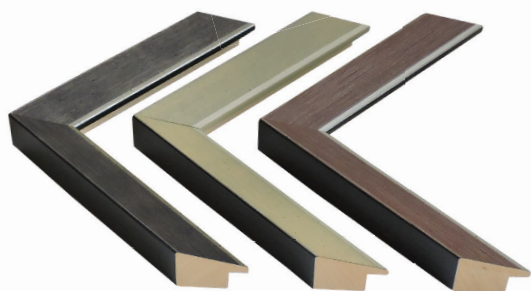

### CASTELINI DREVENÝ PROFIL

PROFIL 854/734 zlato/antik  
ZRUŠENÉ DODÁVATEĽOM