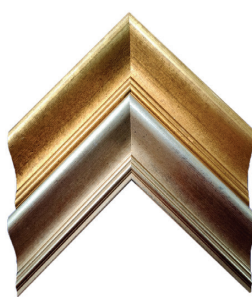

NOVINKY

NOVINKY DREVENÝCH PROFILOV - VZORKOVÉ SETY V PONUKE

GRIGONI