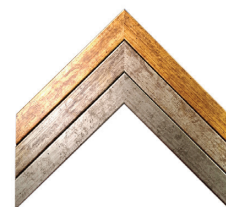

NOVINKY

NOVINKY DREVENÝCH PROFILOV - VZORKOVÉ SETY V PONUKE

TRENTINI