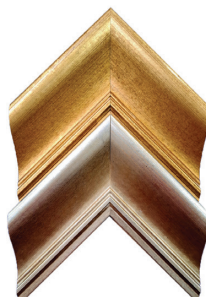

NOVINKY

NOVINKY DREVENÝCH PROFILOV - VZORKOVÉ SETY V PONUKE

GRIGO