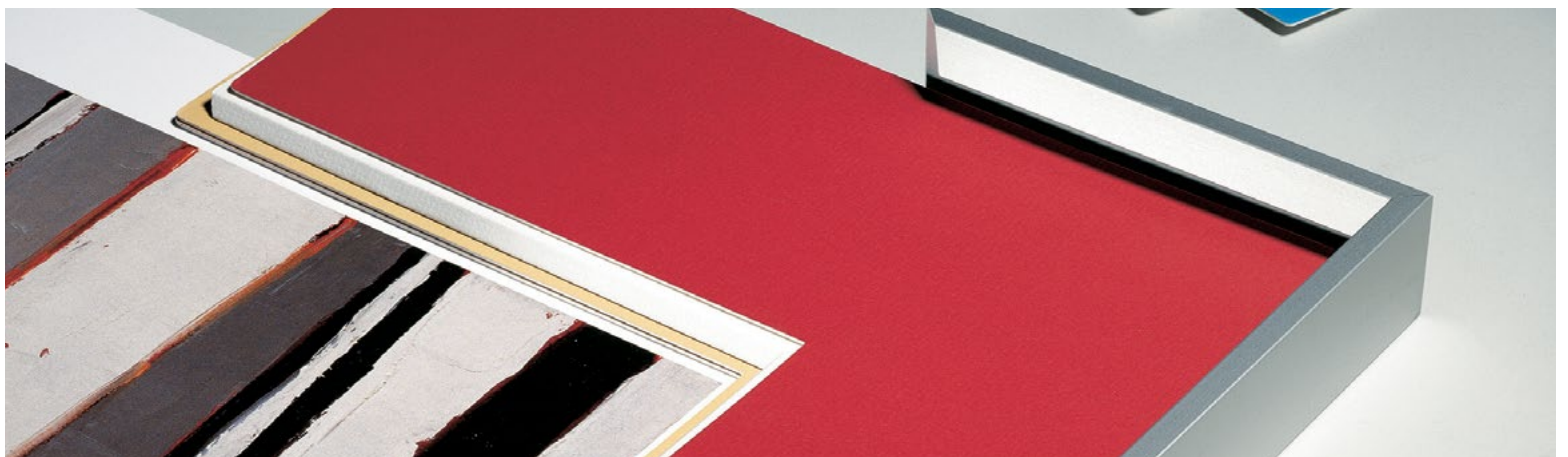

PASPARTOVACIE KARTÓNY / štandardná kvalita

WHITE CORE JUMBO 101 x 152 cm

Papierový kartón štandardnej kvality s farebnou hornou vrstvou, zväčšený formát.
Hrúbka 1,4 mm - povrch je hladký alebo mierne rastrovaný.
Permanentne čiste biely rez, pH neutrálna chemická reakcia.

ČISTĚ BÍLÝ ŘEZ

3 farebné odtiene stále skladom

4071 9 brilantná biela

4089 9 čierna

4754 9 porcelánová biela

4071 9

4089 9

4754 9

BLACK CORE ECONOMY 81 x 122 cm

Black Core Economy je materiál pre výrobu paspartových výrezov štandardnej chemickej kvality s čiernym rezom.

Hrúbka 1,4 mm - papier je pH neutrálny.

Povrch hornej farebnej vrstvy je hladký, alebo mierne rastrovaný.

ČIERNY ŘEZ

3 farebné odtiene stále skladom

5089 4 čierna

5754 4 porcelánová

5770 4 mydlová

5089 4

5754 4

5770 4